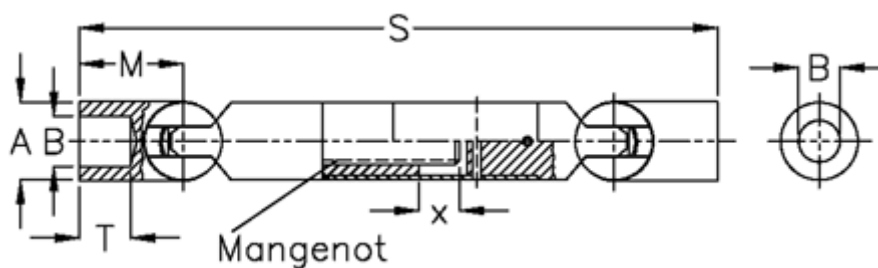

Varenummer: 078551002  
Beskrivelse: Kugleled med udtræk 0.855.100.002  
s=450 x=100 boring 30

## Mål

A	= 55
B H7	= 30
M	= 67.5
Mangenot	= 6x28x32
MD max. Nm	= 440
s	= 450
T	= 35
x	= 100